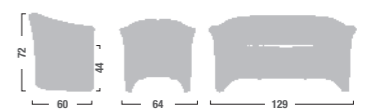

Imbottitura: schiumato a freddo.  
Padding: cold foam.

Struttura: in acciaio.  
Structure: in steel.

**MIDA**  
WAITING CHAIR

**MD10**  
Poltrona.  
One-seat  
divan.

**MD12**  
Divano a 2 posti.  
Two-seats  
divan.